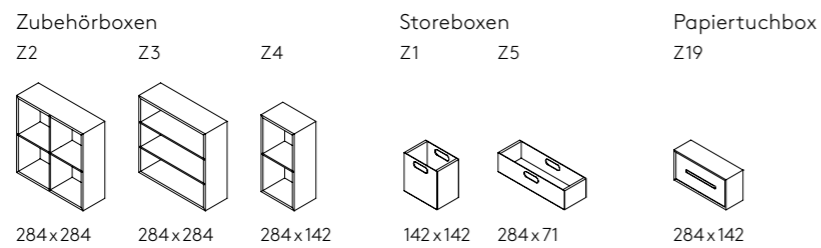

Die Ober- und Unterseiten des Grow-Programms sind mit hochwertiger HERA-LED-Beleuchtung ausgestattet. Die Lichtfarbe ist Warm-Weiß mit ca. 3.000 K und einer Leuchtstärke von 740 lx (in 1 m Entfernung). Die Beleuchtung des Spiegelschranks ist stufenlos dimmbar. Die Beleuchtung des Hängeschranks funktioniert nur in Kombination mit dem Spiegelschrank. Der Spiegelschrank und das Regal funktionieren autonom. Die Schwenkarme sind aus Sicherheitsglas. Die darin eingelassenen Holzschiffchen bestehen aus elegantem Eichenholz.

**Oberflächen**

**Zubehör**

**Oberflächen Zubehör**

MODAL  
CONCEPT

**Großes Design für kleine Bäder** – wenig begeistert mehr

Besonders für das kompakte Bad ist Grow die elegante Lösung auf höchstem Designniveau. Für Individualisten bietet das frei kombinierbare System mitsamt eleganter Funktionssäule und ausklappbarem, »beweglichem Arm« ein zusätzliches Argument etwas früher aufzustehen. Auch, weil das warme Raumlicht der LED-Beleuchtung zu jeder Tages- und Nachtzeit gute Laune verbreitet. Grow – damit kann man sich sehen lassen.