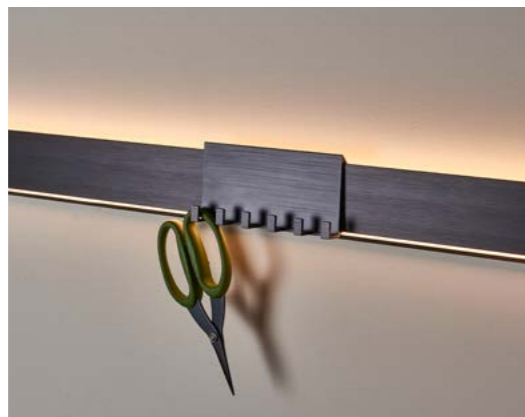

Zubehör

Ein Boxenset beinhaltet ein Einhängprofil aus eloxiertem Aluminium mit der dazugehörigen Box
AZB