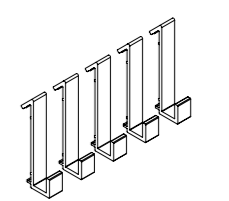

## Zubehör

Ein Boxenset beinhaltet ein Einhängprofil aus eloxiertem Aluminium mit der dazugehörigen Box  
**AZB**

Kombi Box klein  
100 x 100 x 70  
**AZB1**

Kombi Box groß  
200 x 100 x 70  
**AZB2**

Kombi Box flach  
200 x 100 x 38  
**AZB3**

I-Pad Halter  
200 x 100  
**AZB4**

Deckel klein  
100 x 100 x 8  
**AZD1**

Deckel klein Stiftehalter  
100 x 100 x 8  
**AZD2**

Deckel groß  
200 x 100 x 8  
**AZD3**

Deckel groß Stiftehalter  
200 x 100 x 8  
**AZD4**

Messerblock  
350 x 100 x 38  
**AZE1**

Gewürzhalter  
350 x 100 x 38  
**AZE2**

Ablage  
200 x 100 x 72  
**AZP1**

Weinglashalter  
200 x 100 x 72  
**AZP2**

Hakenleiste  
150 x 20 x 70  
**AZP3**

Haken Set 5x  
150 x 20 x 70  
12 x 16 x 72 (Haken)  
**AZP4**

---

**Aton**  
**Lichtreling**

Planungslänge bis 2.000 mm oder max. 4.000 mm.  
Planungslänge muß bei Bestellung angegeben werden.  
Profilsystem kann bis zu den o.g. Längen auf Maß  
konfektioniert werden.