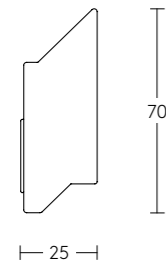

## Lichthorizont

Planungslänge bis 2.000 mm oder max. 4.000 mm.  
Planungslänge muß bei Bestellung angegeben werden.  
Profilsystem kann bis zu den o.g. Längen auf Maß  
konfektioniert werden.