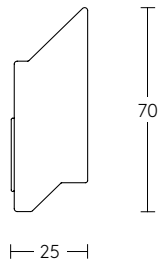

I-Pad Halter  
200 x 100  
**AZB4**

Deckel klein  
100 x 100 x 8  
**AZD1**

Deckel klein Stiftehalter  
100 x 100 x 8  
**AZD2**

Deckel groß  
200 x 100 x 8  
**AZD3**

Deckel groß Stiftehalter  
200 x 100 x 8  
**AZD4**

Messerblock  
350 x 100 x 38  
**AZE1**

Gewürzhalter  
350 x 100 x 38  
**AZE2**

Ablage  
200 x 100 x 72  
**AZP1**

Weinglashalter  
200 x 100 x 72  
**AZP2**

Hakenleiste  
150 x 20 x 70  
**AZP3**

Haken Set 5x  
150 x 20 x 70  
12 x 16 x 72 (Haken)  
**AZP4**

Schneidbrett  
300 x 200 x 30  
**AZP5**

Rollenhalter  
320 x 100 x 90  
**AZP6**

Kleiderhaken  
60 x 300 x 10  
**AZP7**

Wir lieben

eues  
ewagtes  
chtes  
antiges  
nikales  
uthentisches  
isionäres  
esonderes

---

**Aton**  
**Lichtreling**

Planungslänge bis 2.000 mm oder max. 4.000 mm.  
Planungslänge muß bei Bestellung angegeben werden.  
Profilsystem kann bis zu den o.g. Längen auf Maß  
konfektioniert werden.