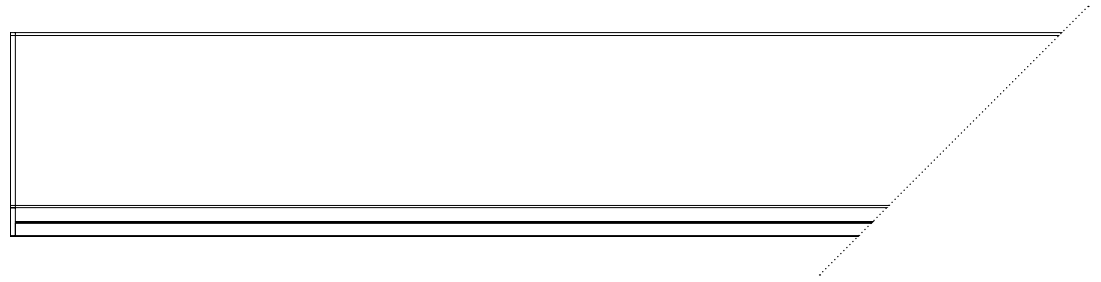

---

**Aton**  
**Lichtreling**

Planungslänge bis 2.000 mm oder max. 4.000 mm.  
Planungslänge muß bei Bestellung angegeben werden.  
Profilsystem kann bis zu den o.g. Längen auf Maß  
konfektioniert werden.