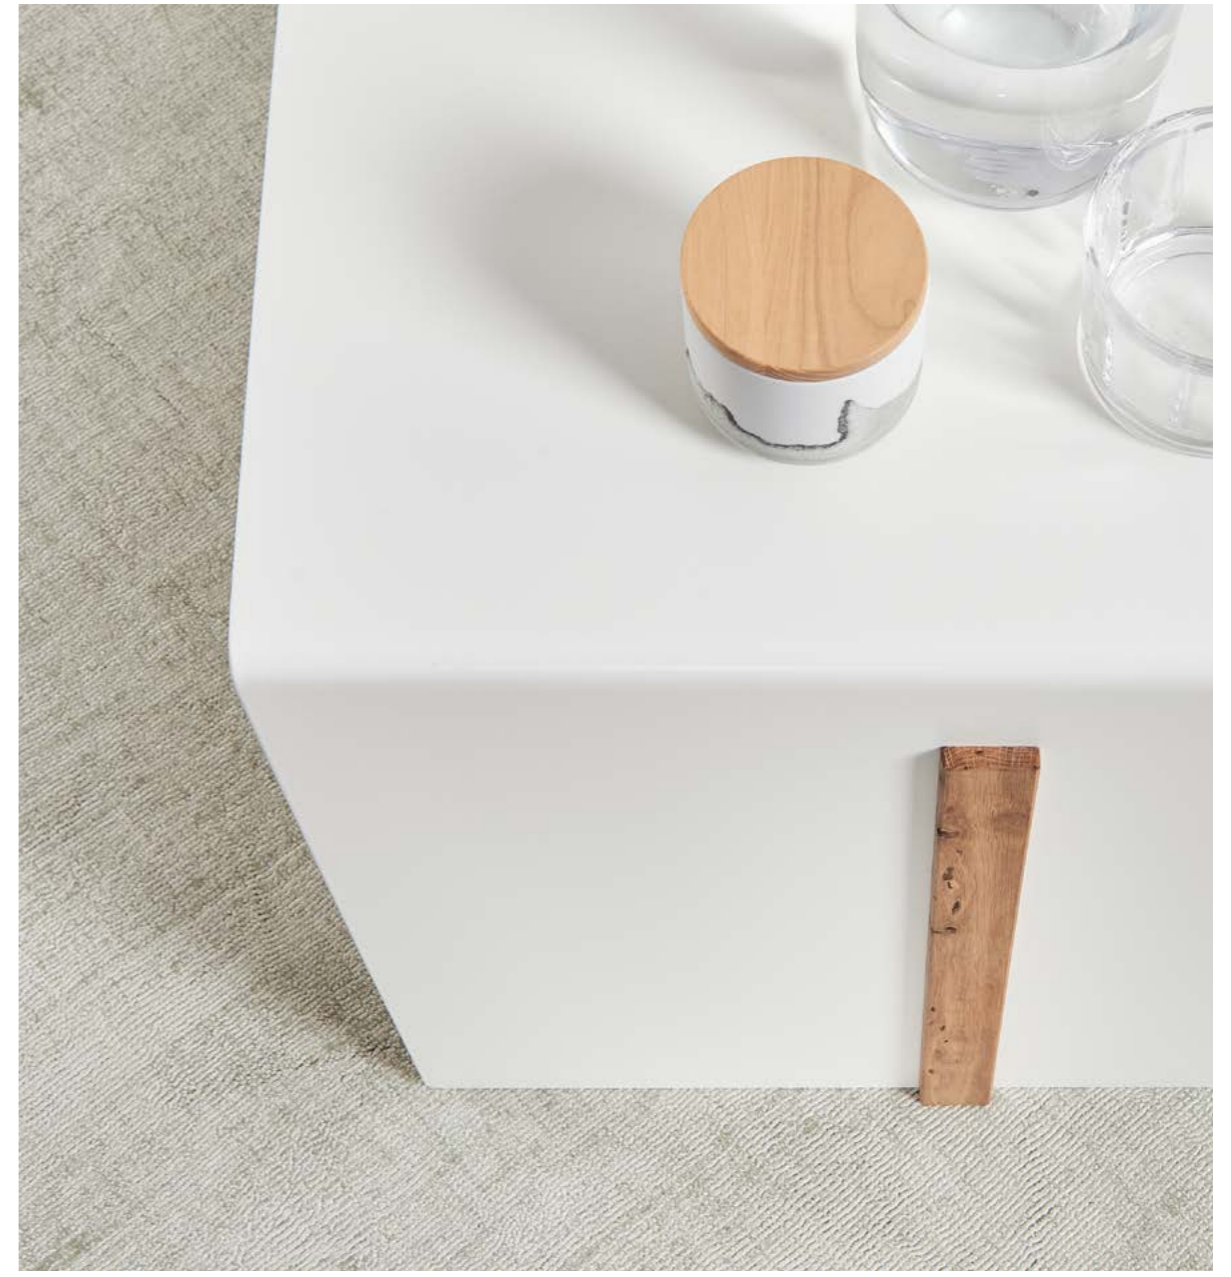

Tri

MODAL
CONCEPT

Dieser Tisch ist frei

Gerne in Gesellschaft der anderen Mitglieder der Tri-Design-Serie, aber auch als Einzelstück, ist Tri ein markantes Möbel, das aufgrund seines puristischen und bewusst hygienefreundlichen Designs in zeitgenössischen Eingangs- und Empfangsbereichen eine klare Ansage macht: Hier haben Langeweile und 08/15-Abwicklungen keine Chance, herzlich willkommen auf dem Gebiet der positiven Andersartigkeit. Auf der anthrazit oder weiß eloxierten Abstellfläche findet alles Platz, was man für einen angenehmen Aufenthalt benötigt.

Details

Beistelltisch
430 B
455 H
440 T
T11

**Oberfläche
Tischgestell
Holz**

Wildeiche hell
Echtholz
HE1

Eiche dunkel
Echtholz
HE3

**Oberfläche
Tischfläche
Metall**

Verkehrsweiß 9016
MP1

RAL 9005 Schwarz
MP2